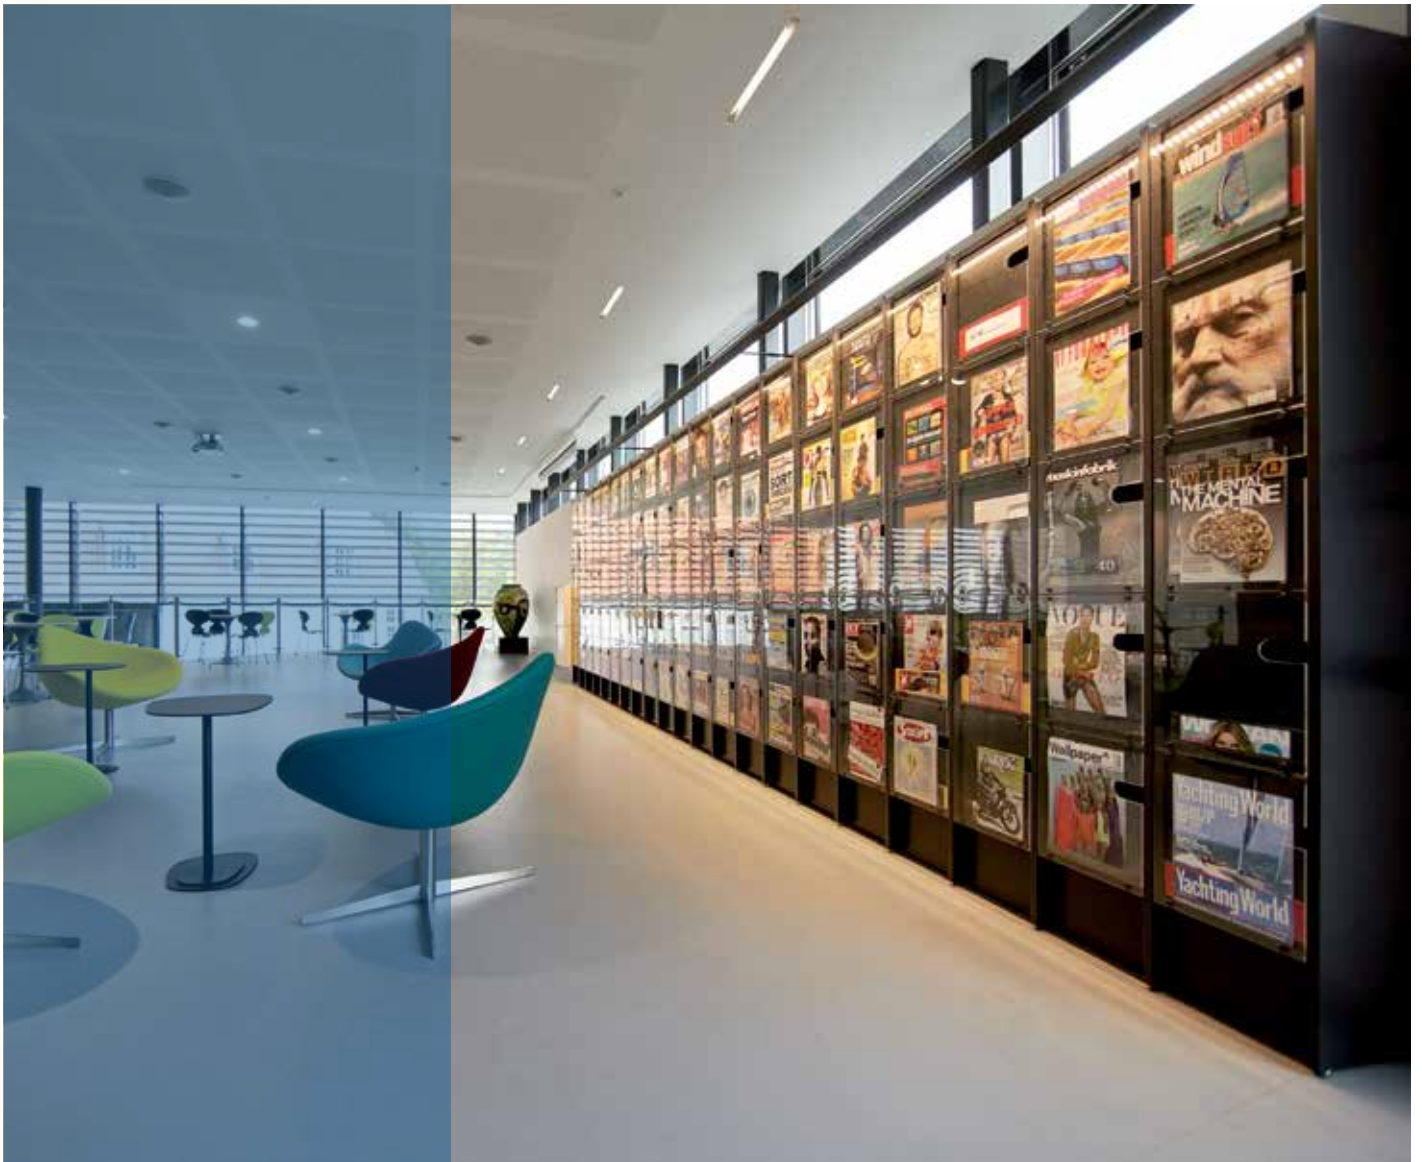

ORDRUP

DISPLAY
DESIGN BCI